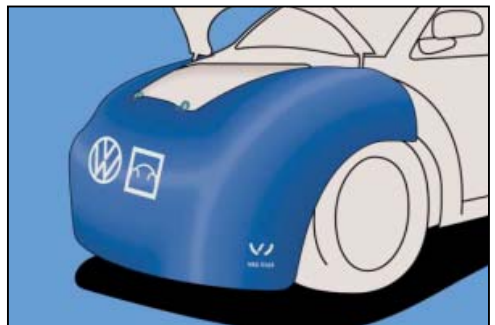

Front- und Kotflügelabdeckung

für VW New Beetle.

Art.-Nr. VAS 5165

Best.-Nr. ASE 469801 00 000