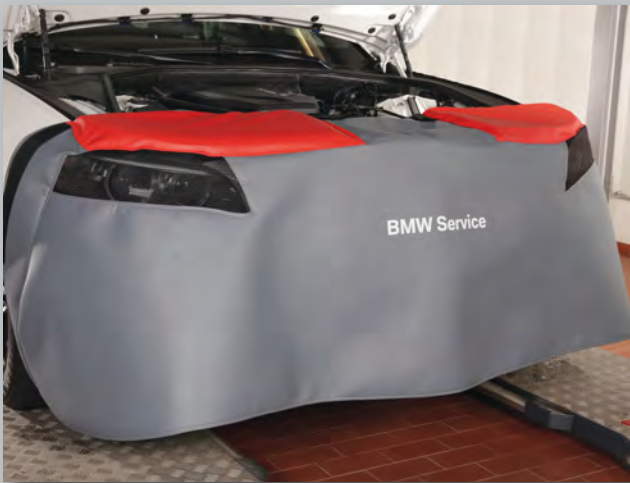

Con tessuto reticolare rivestito sui fari. Fissaggio senza graffi, senza calamite. Di cuoio artificiale solido grigio ricoperto di gommapiuma. Con impressione del logo BMW Service per contribuire all'immagine dell'officina.

Le **reti** incorporate proteggono i fari durante lavori di diagnosi da accumulazioni termici e danni.

Dimensioni: ca. 241 x 80 cm

Peso: ca. 1,1 kg

Imballaggio: 1 unità

**Protezione contro
accumulazioni termici**

Copertura frontale BMW Service «Safety»

codice BMW 8147 2 408 965

La copertura frontale protegge la parte anteriore di tutti i modelli BMW da danneggiamenti e macchie durante lavori di riparazione e manutenzione.