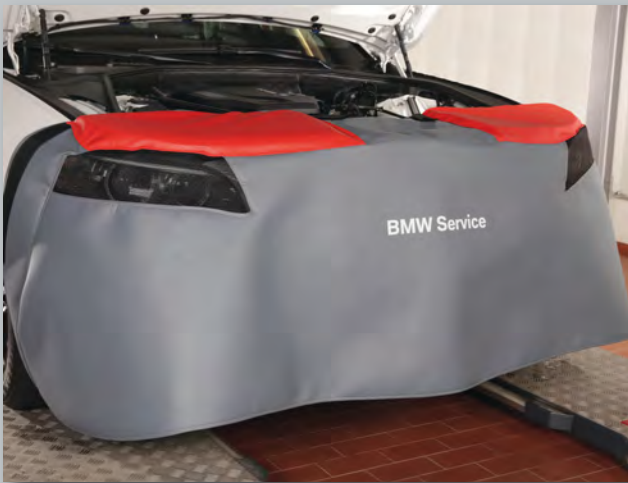

Con tessuto reticolare rivestito sui fari. Fissaggio senza graffi, senza calamite. Di cuoio artificiale solido grigio ricoperto di gommapiuma. Con impressione del logo BMW Service per contribuire all'immagine dell'officina.

Le **reti** incorporate proteggono i fari durante lavori di diagnosi da accumulazioni termici e danni.

Dimensioni: ca. 241 x 80 cm

Peso: ca. 1,1 kg

Imballaggio: 1 unità

**Protezione contro
accumulazioni termici**