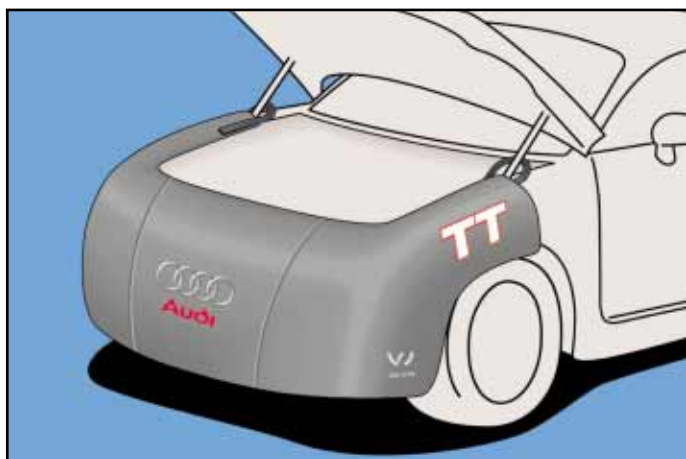

Housse frontale et latérale
adaptée à AUDI TT.
Num. art. VAS 5192
Num. comm. ASE 469805 00 000