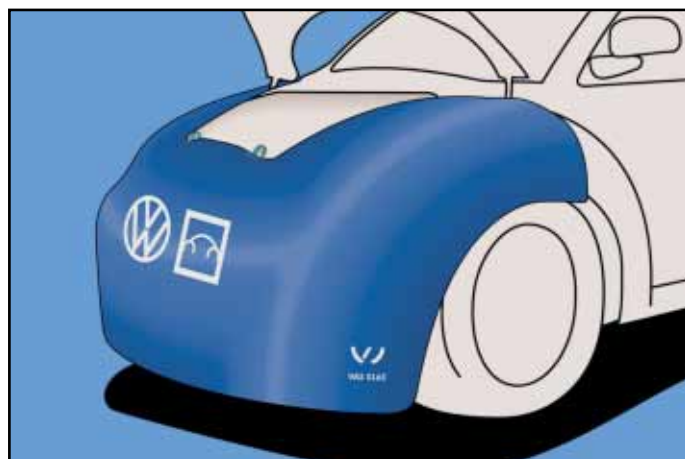

**Protège-ailes pour VOLKSWAGEN**  
 adaptée à toutes modèles sauf New Beetle.  
 Num. art. VAS 5193  
 Num. comm. ASE 469802 00 000

**Housse frontale pour AUDI**      **Front top AUDIA2**  
 adaptée à toutes modèles sauf TT. protège le capot du A2  
 Num. art. VAS 5191                      Num. art. VAS 6011  
 Num. comm. ASE 469804 00 000      Num. comm. ASE 433167 00 000

**Housse frontale pour VOLKSWAGEN *\*modifié***  
 adaptée à toutes modèles sauf New Beetle.  
 Num. art. VAS 5194  
 Num. comm. ASE 469803 00 000

**Housse frontale et latérale**  
 adaptée à AUDI TT.  
 Num. art. VAS 5192  
 Num. comm. ASE 469805 00 000