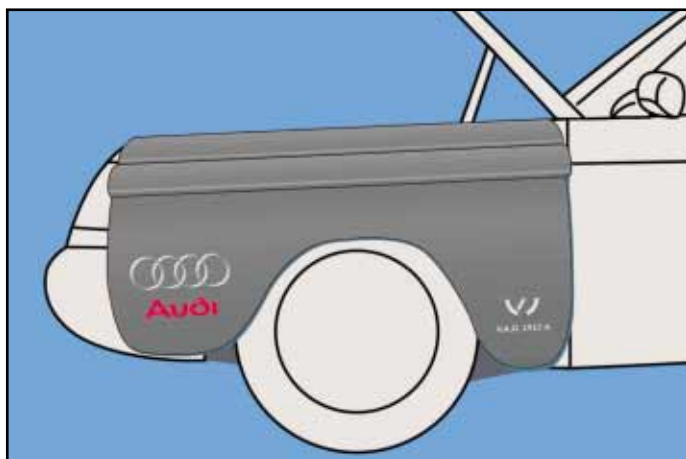

Protège-ailes pour AUDI
adaptée à toutes modèles sauf TT.
Num. art. V.A.G 1917 A
Num. comm. ASE 469806 00 000