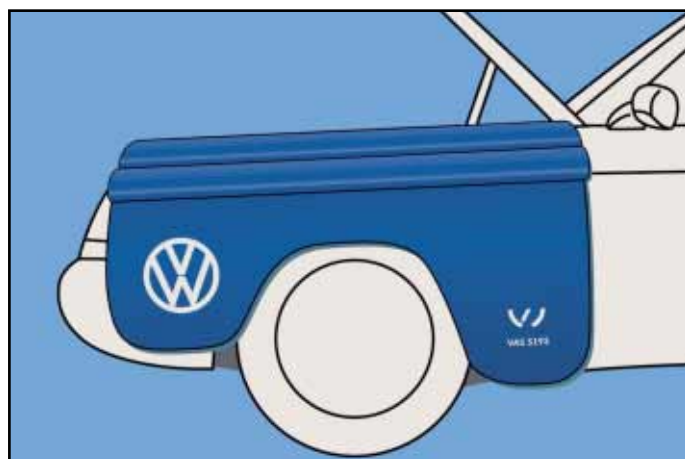

Protège-ailes pour VOLKSWAGEN
adaptée à toutes modèles sauf New Beetle.
Num. art. VAS 5193
Num. comm. ASE 469802 00 000