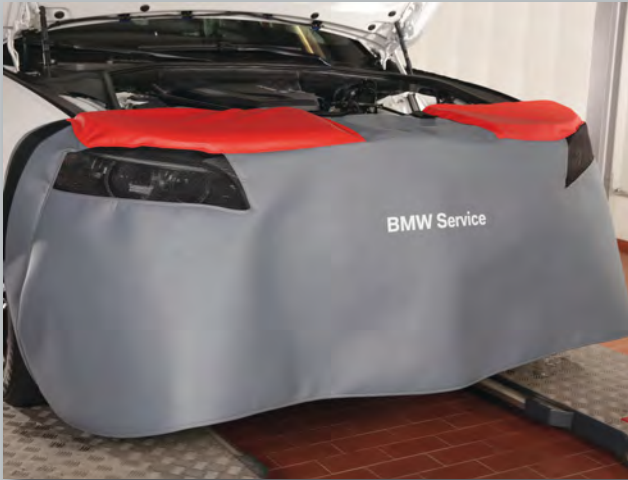

Las **redes incorporadas** protegen los faros durante trabajos de diagnóstico evitando acumulaciones térmicas y daños.

Dimensiones: aprox. 241 x 80 cm

Peso: aprox. 1,1 kg

Embalaje: 1 pieza

Protección contra acumulaciones térmicas