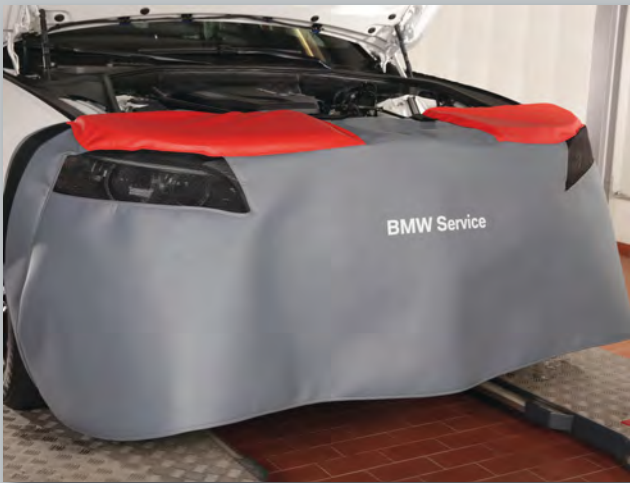

Las **redes incorporadas** protegen los faros durante trabajos de diagnóstico evitando acumulaciones térmicas y daños.

Dimensiones: aprox. 241 x 80 cm

Peso: aprox. 1,1 kg

Embalaje: 1 pieza

Protección contra acumulaciones térmicas