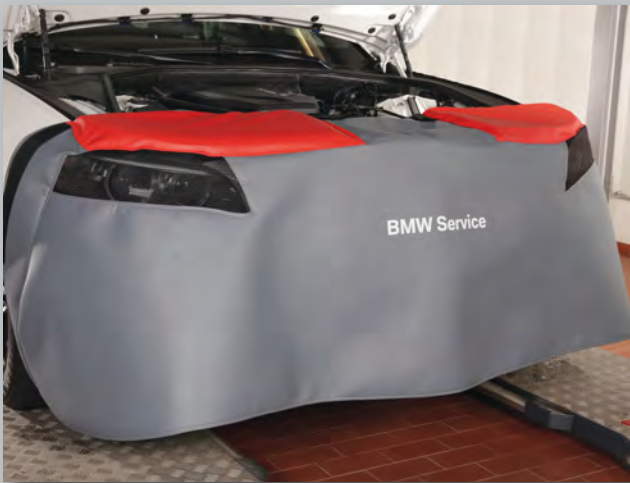

Le **reti** incorporate proteggono i fari durante lavori di diagnosi da accumulazioni termici e danni.

Dimensioni: ca. 241 x 80 cm

Peso: ca. 1,1 kg

Imballaggio: 1 unità

**Protezione contro  
accumulazioni termici**